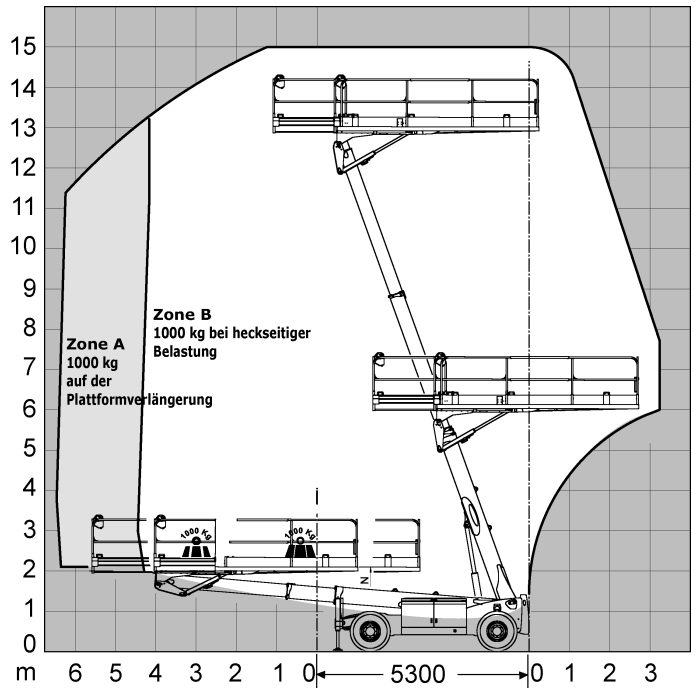

Arbeitsbühne auf Rädern

Arbeitsbühne abgestützt

Technische Daten - Specifications

F-15 DSX/T

Arbeitshöhe	15,00 m	Working height
Plattformhöhe	13,00 m	Platform height
Tragfähigkeit	1.000 kg inkl. 5 Personen	Load capacity
Seitliche Reichweite	max. 6,00 m	Outreach
Gelenkpunkt	-	Pivot
Gesamtlänge (A)	5,35 m	Overall length
Gesamtbreite (B)	2,30 m	Overall width
Gesamthöhe (C)	2,75 m	Overall height
Gesamtgewicht	7.950 kg	Weight
Korbmaße	6,50 x 2,00 m (inkl. Verlängerung der Plattform)	Platform dimension
Max. Steigfähigkeit	35 %	Gradeability
Fahrgeschwindigkeit	0,7 - 6 km/h	Speed
Wenderadius	4,85 m (außen)	Turning radius
Antrieb	Diesel	Drive