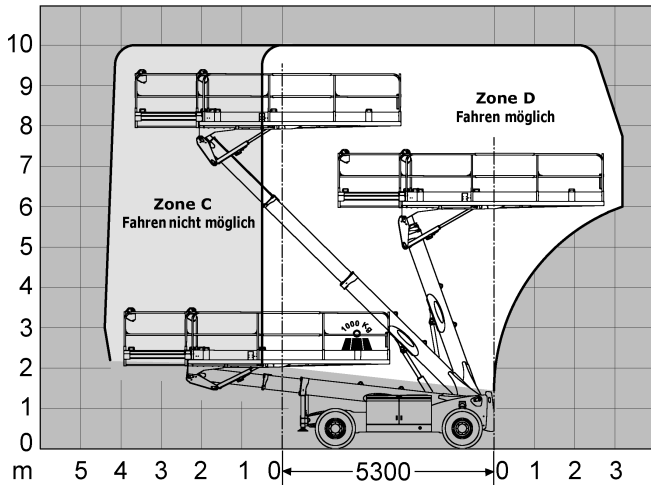

Arbeitsbühne auf Rädern

Arbeitsbühne abgestützt

Technische Daten - Specifications

F-15 DSX/T

Arbeitshöhe	15,00 m	Working height
Plattformhöhe	13,00 m	Platform height
Tragfähigkeit	1.000 kg inkl. 5 Personen	Load capacity
Seitliche Reichweite	max. 6,00 m	Outreach
Gelenkpunkt	-	Pivot
Gesamtlänge (A)	5,35 m	Overall length
Gesamtbreite (B)	2,30 m	Overall width
Gesamthöhe (C)	2,75 m	Overall height
Gesamtgewicht	7.950 kg	Weight
Korbmaße	6,50 x 2,00 m (inkl. Verlängerung der Plattform)	Platform dimension
Max. Steigfähigkeit	35 %	Gradeability
Fahrgeschwindigkeit	0,7 - 6 km/h	Speed
Wenderadius	4,85 m (außen)	Turning radius
Antrieb	Diesel	Drive