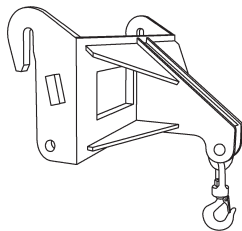

Zusatzgeräte - Ancillary equipment

Arbeitsplattform

Tragkraft	max. 200 kg	Capacity
Gewicht	490 kg	Weight
	max. 2 Personen	

Lasthaken

Technische Daten - Specifications		
F-18 TSX		
Tragfähigkeit	3.500 kg	Load capacity
Gesamtlänge (A)	8.000 mm	Overall length
Gesamtbreite (B)	2.480 mm	Overall width
Gesamthöhe (C)	2.930 mm	Overall height
Länge ohne Gabeln (D)	6.800 mm	Length without fork
Gabellänge (E)	1.200 mm	Fork length
Wenderadius (F)	4.000 mm (außen)	Turning radius
Durchfahrtshöhe	2.930 mm	Overhead clearance
Hubhöhe	17.550 mm	Working height
Fahrgeschwindigkeit	34 km/h	Driving speed
Antrieb	Diesel 81kW	Drive
Eigengewicht	12.500 kg	Weight