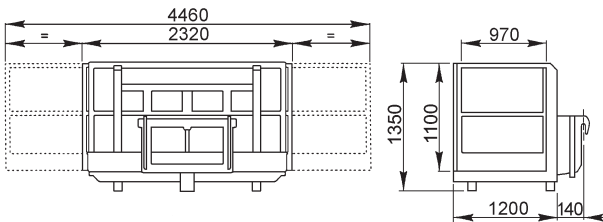

Zusatzgeräte - Ancillary equipment

Arbeitsplattform

Tragkraft	max. 200 kg	Capacity
Gewicht	490 kg	Weight
	max. 2 Personen	

Lasthaken

Technische Daten - Specifications		
F-18 TSX		
Tragfähigkeit	3.500 kg	Load capacity
Gesamtlänge (A)	8.000 mm	Overall length
Gesamtbreite (B)	2.480 mm	Overall width
Gesamthöhe (C)	2.930 mm	Overall height
Länge ohne Gabeln (D)	6.800 mm	Length without fork
Gabellänge (E)	1.200 mm	Fork length
Wenderadius (F)	4.000 mm (außen)	Turning radius
Durchfahrtshöhe	2.930 mm	Overhead clearance
Hubhöhe	17.550 mm	Working height
Fahrgeschwindigkeit	34 km/h	Driving speed
Antrieb	Diesel 81kW	Drive
Eigengewicht	12.500 kg	Weight