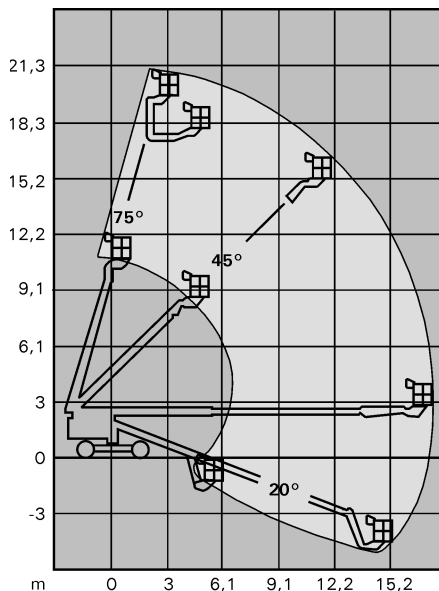

F-22 TKX

Technische Daten - Specifications

	F-22 TKX	F-23 TKX	F-25 TKX	
Arbeitshöhe	22,00 m	23,00 m	25,00 m	Working height
Plattformhöhe	20,00 m	21,00 m	23,05 m	Platform height
Tragfähigkeit	227 kg	250 kg	250 kg	Load capacity
Seitliche Reichweite	max. 15,66 m	max. 19,50 m	max. 17,60 m	Outreach
Gelenkpunkt	-	-	-	Pivot
Gesamtlänge (A)	8,81 m	10,24 m	12,87 m	Overall length
Gesamtbreite (B)	2,41 m	2,48 m	2,48 m	Overall width
Gesamthöhe (C)	2,82 m	2,82 m	2,82 m	Overall height
Gesamtgewicht	11.340 kg	13.750 kg	13.850 kg	Weight
Korbmaße	1,83 x 0,91 m	1,80 x 0,80 m	1,80 x 0,80 m	Platform dimension
Max. Steigfähigkeit	50 %	40 %	40 %	Gradeability
Fahrgeschwindigkeit	1 - 5 km/h	1 - 5 km/h	1 - 5 km/h	Speed
Wenderadius	5,10 m (außen)	6,15 m (außen)	6,15 m (außen)	Turning radius
Antrieb	Diesel 49,2kW	Diesel 32,1kW	Diesel 32,1kW	Drive

Alle Angaben ohne Gewähr und vorbehaltlich technischer Änderungen und Satzfehler.
All information given are for reference only