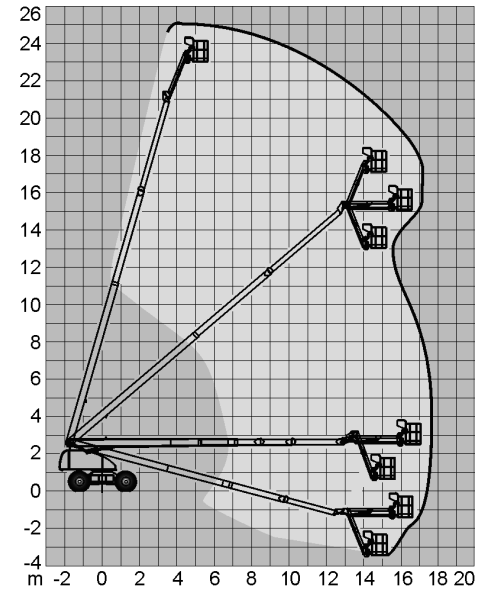

## Technische Daten - Specifications

	F-22 TKX	F-23 TKX	F-25 TKX	
Arbeitshöhe	22,00 m	23,00 m	25,00 m	Working height
Plattformhöhe	20,00 m	21,00 m	23,05 m	Platform height
Tragfähigkeit	227 kg	250 kg	250 kg	Load capacity
Seitliche Reichweite	max. 15,66 m	max. 19,50 m	max. 17,60 m	Outreach
Gelenkpunkt	-	-	-	Pivot
Gesamtlänge (A)	8,81 m	10,24 m	12,87 m	Overall length
Gesamtbreite (B)	2,41 m	2,48 m	2,48 m	Overall width
Gesamthöhe (C)	2,82 m	2,82 m	2,82 m	Overall height
Gesamtgewicht	11.340 kg	13.750 kg	13.850 kg	Weight
Korbmaße	1,83 x 0,91 m	1,80 x 0,80 m	1,80 x 0,80 m	Platform dimension
Max. Steigfähigkeit	50 %	40 %	40 %	Gradeability
Fahrgeschwindigkeit	1 - 5 km/h	1 - 5 km/h	1 - 5 km/h	Speed
Wenderadius	5,10 m (außen)	6,15 m (außen)	6,15 m (außen)	Turning radius
Antrieb	Diesel 49,2kW	Diesel 32,1kW	Diesel 32,1kW	Drive