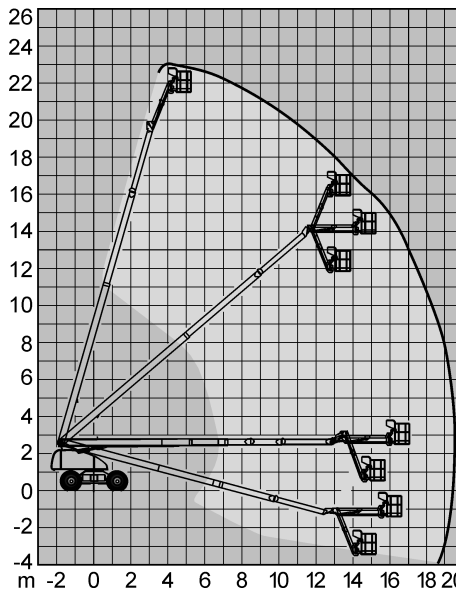

F-23 TKX

Technische Daten - Specifications

	F-22 TKX	F-23 TKX	F-25 TKX	
Arbeitshöhe	22,00 m	23,00 m	25,00 m	Working height
Plattformhöhe	20,00 m	21,00 m	23,05 m	Platform height
Tragfähigkeit	227 kg	250 kg	250 kg	Load capacity
Seitliche Reichweite	max. 15,66 m	max. 19,50 m	max. 17,60 m	Outreach
Gelenkpunkt	-	-	-	Pivot
Gesamtlänge (A)	8,81 m	10,24 m	12,87 m	Overall length
Gesamtbreite (B)	2,41 m	2,48 m	2,48 m	Overall width
Gesamthöhe (C)	2,82 m	2,82 m	2,82 m	Overall height
Gesamtgewicht	11.340 kg	13.750 kg	13.850 kg	Weight
Korbmaße	1,83 x 0,91 m	1,80 x 0,80 m	1,80 x 0,80 m	Platform dimension
Max. Steigfähigkeit	50 %	40 %	40 %	Gradeability
Fahrgeschwindigkeit	1 - 5 km/h	1 - 5 km/h	1 - 5 km/h	Speed
Wenderadius	5,10 m (außen)	6,15 m (außen)	6,15 m (außen)	Turning radius
Antrieb	Diesel 49,2kW	Diesel 32,1kW	Diesel 32,1kW	Drive

Alle Angaben ohne Gewähr und vorbehaltlich technischer Änderungen und Satzfehler.
All information given are for reference only