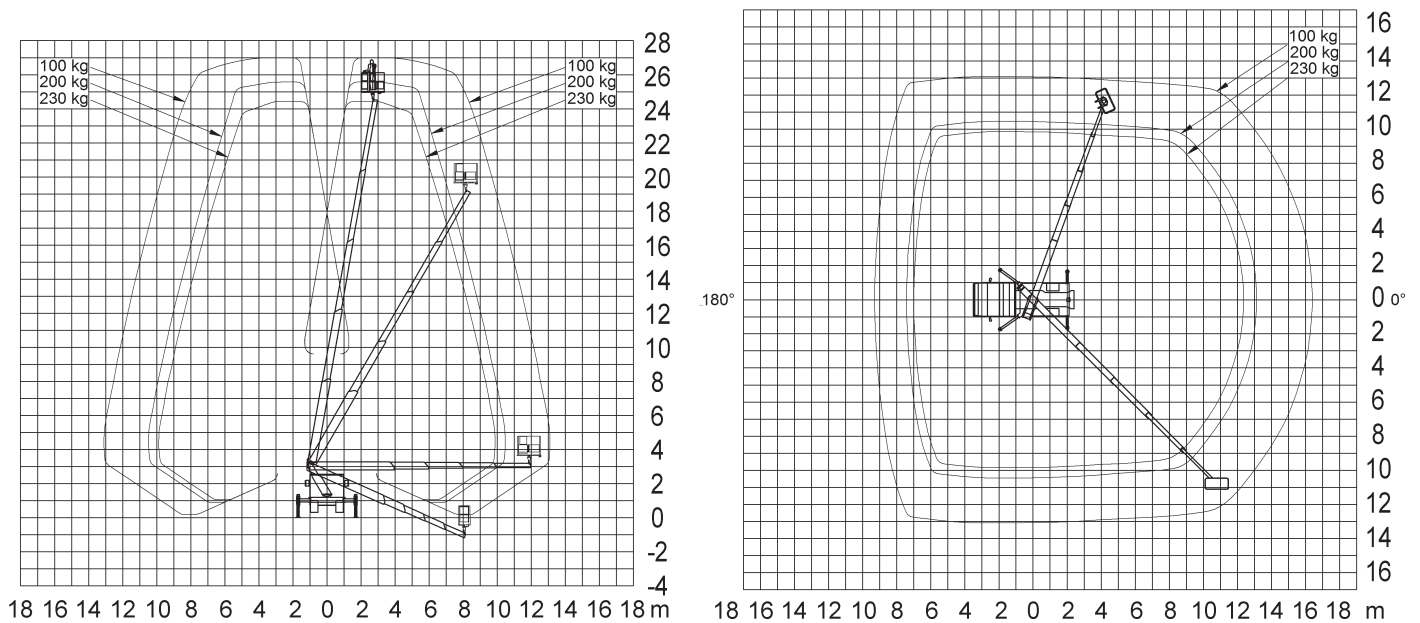

Fahrzeugabmessungen lagen bei Redaktionsschluss noch nicht vor

Technische Daten - Specifications		
F-27 LT		
Arbeitshöhe	27,00 m	Working height
Plattformhöhe	25,00 m	Platform height
Tragfähigkeit	max. 230 kg	Load capacity
Seitliche Reichweite	16,40 m	Outreach
Gesamthöhe	2,99 m	Overall height
Gesamtbreite	k.A / n.a	Overall width
Gesamtlänge	6,86 m	Overall length
Gesamtgewicht	3.500 kg	Weight
Korbmaße	1,40 x 0,70 m	Platform dimension
Schwenkbereich	450°	Radius
Abstützbreite	k.A / n.a	Outrigger width
Antrieb	Diesel	Drive