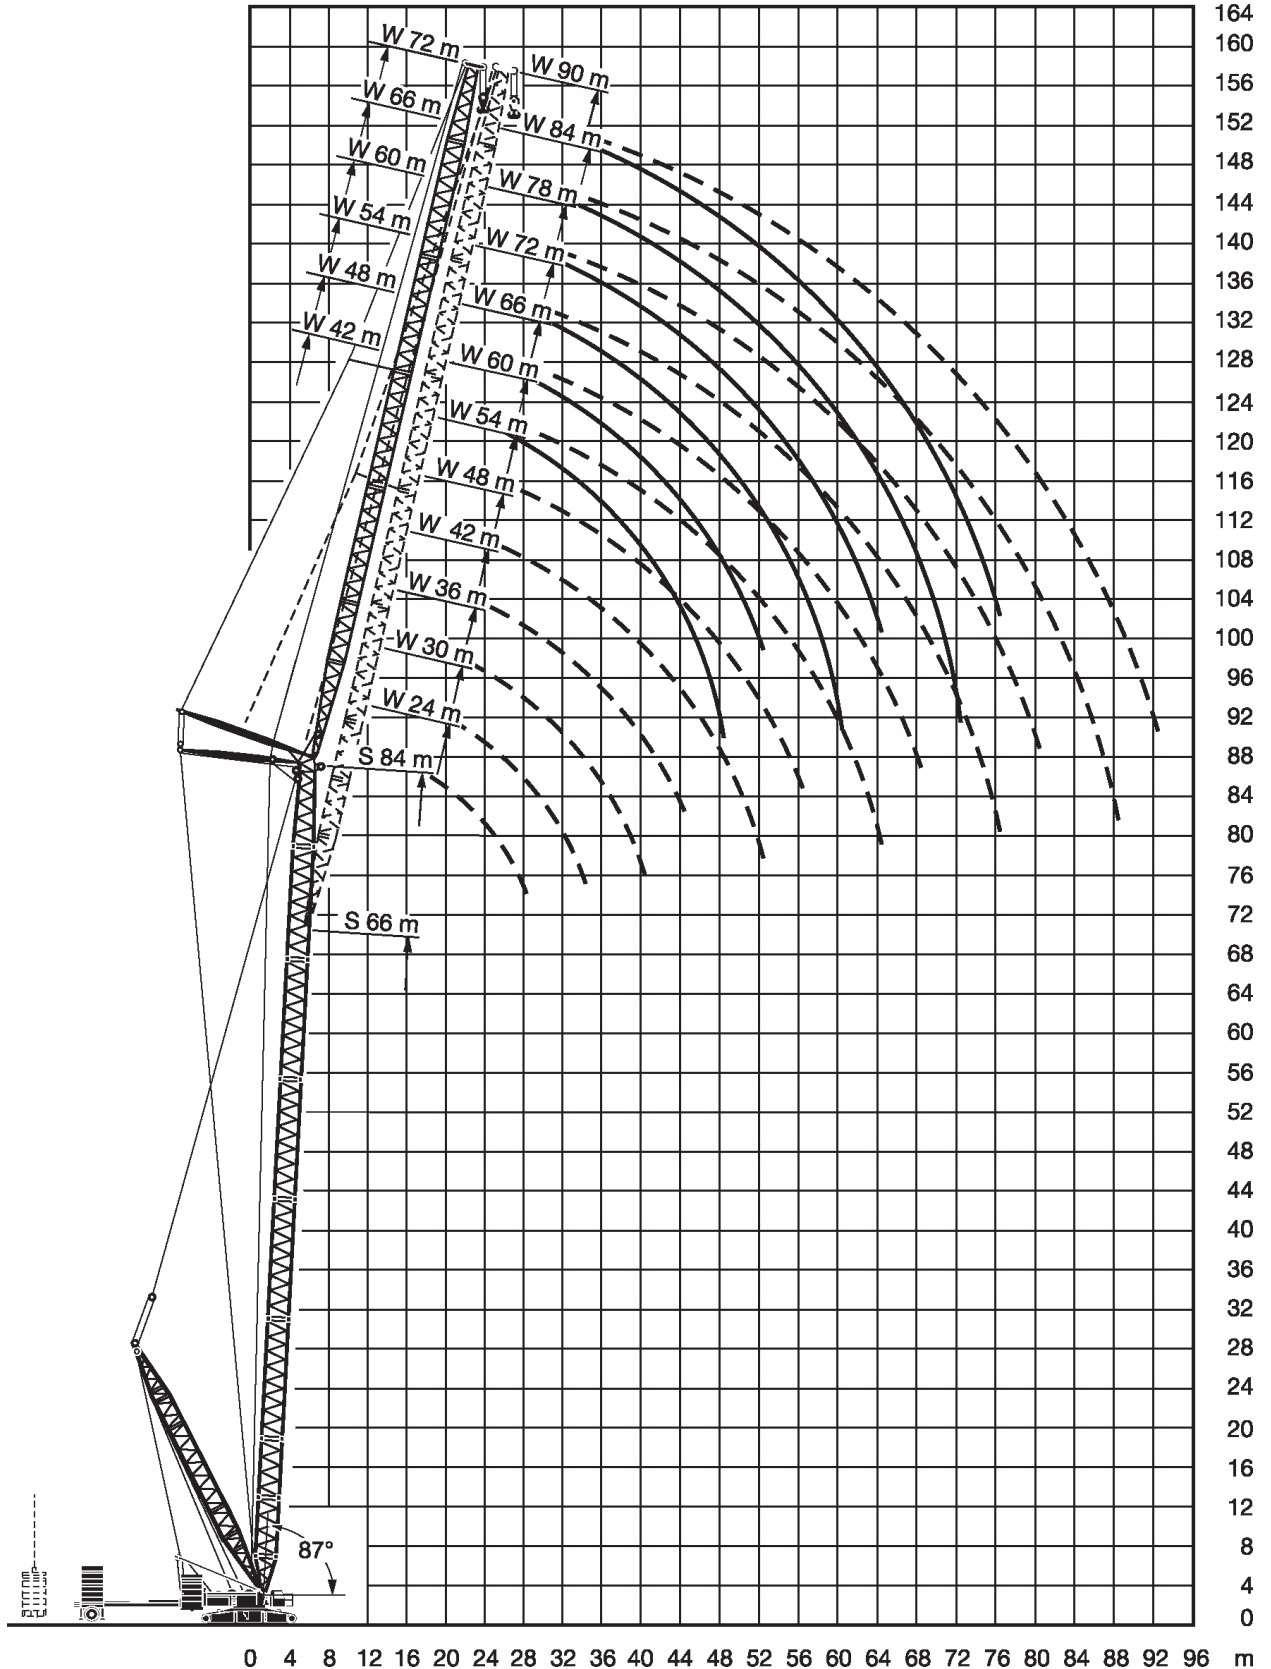

↙ ↘	54								60				↙ ↘
	24	30	36	42	48	54	60	66	24	30	36	42	
12	94												12
14	92	82							80	71			14
16	84	78	70						75	68	61		16
18	75	72	67	61	54				70	64	59	53	18
20	68	66	64	58	53	46,5			66	60	56	51	20
22	62	60	58	56	51	45	40,5		60	57	53	49	22
24	57	55	54	51	49	43,5	39,5	35	55	53	50	46,5	24
26	53	51	49,5	47,5	46	42,5	38,5	34	51	49,5	47,5	44	26
28	49,5	47,5	46	44	42,5	40,5	37	33,5	48	46	44,5	42	28
30		44,5	43	41	40	38	36	32,5		43	42	40	30
32		41,5	40	38,5	37	35,5	34,5	31,5		40,5	39	37,5	32
34		39	38	36	35	33	32,5	30,5		38	37	35	34
36			35,5	34	32,5	31	30,5	29			34,5	33	36
38			33,5	32	31	29,3	28,6	27,2			33	31	38
40			31	30	29,1	27,6	27	25,6			31	29,5	40
44				27	26,1	24,7	24,1	22,7				26,6	44
48					23,6	22,2	21,6	20,3					48
52					21	20,1	19,5	18,2					52
56						17,9	17,7	16,4					56
60							15,7	14,8					60
64							14	13					64
68								11,6					68

mit 38t Zentralballast

Alle Angaben ohne Gewähr und vorbehaltlich technischer Änderungen und Satzfehler.
All information given are for reference only

ZERTIFIZIERT
EN ISO 9001 · SCC*