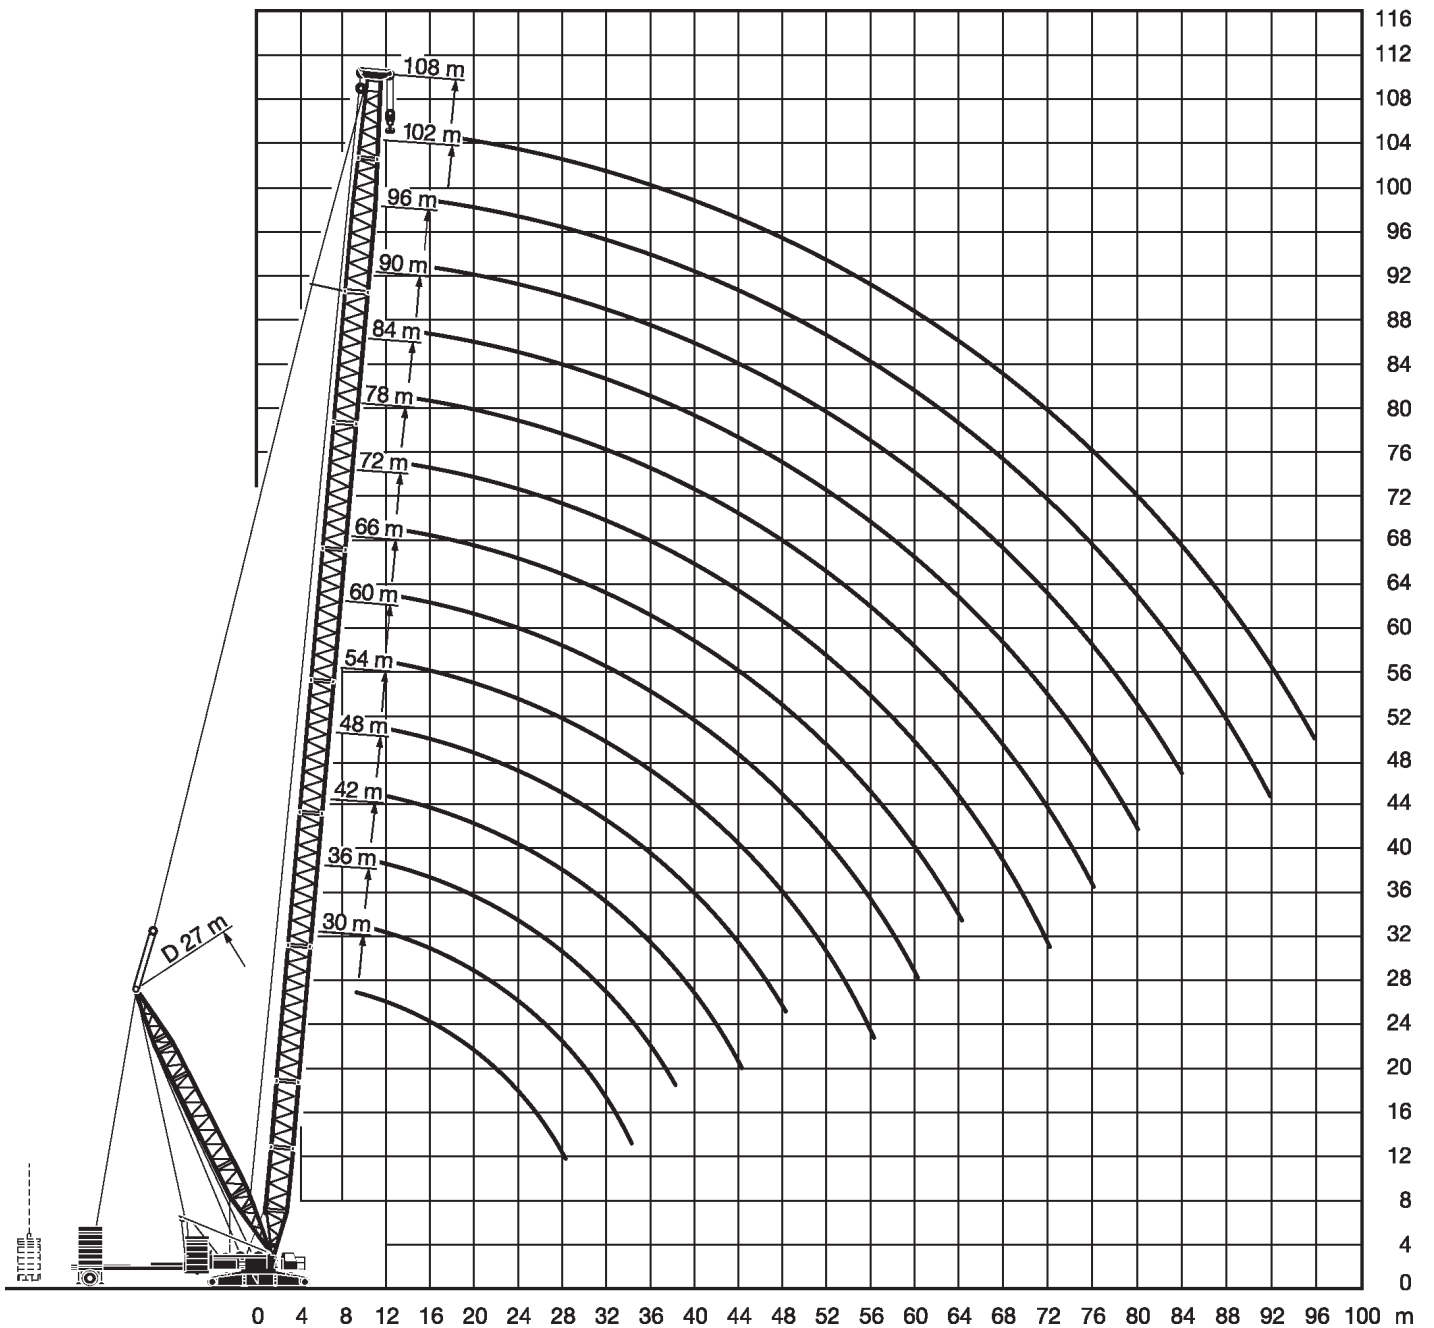

ZERTIFIZIERT
EN ISO 9001 · SCC®

Alle Angaben ohne Gewähr und vorbehaltlich technischer Änderungen und Satzfehler.

All information given are for reference only

30-108m
SDB/BW

27m

7,2m

85t

200t
15m

360°

75%

	30	36	42	48	54	60	68	72	78	84	90	96	102	108	
6,5	300														6,5
7	300	300													7
8	300	300	300	281											8
9	300	300	300	280	246	209									9
10	300	300	300	277	243	207	177	157	135						10
11	300	300	300	275	240	205	175	156	134	116					11
12	300	300	295	272	238	203	174	155	133	115	100	85	74		12
14	264	272	267	269	234	200	172	153	132	113	98	83	73	61	14
16	229	243	239	241	230	197	170	152	130	111	96	82	72	61	16
18	201	217	215	218	212	194	167	148	128	109	95	81	71	60	18
20	177	192	197	198	195	189	164	145	125	106	94	80	70	59	20
22	158	172	182	181	180	178	161	142	122	104	94	80	70	58	22
24	141	154	162	165	164	164	155	139	119	101	92	78	69	57	24
26	125	139	148	149	150	150	146	135	115	98	91	76	68	56	26
28	106	126	135	138	138	138	136	129	112	96	89	75	67	55	28
30		114	123	129	127	127	126	122	109	93	88	73	65	53	30
32		103	112	118	117	118	117	115	106	90	87	72	64	52	32
34		89	102	109	108	110	109	108	103	87	86	70	63	51	34
36			93	101	101	103	102	102	98	84	85	69	62	50	36
38			83	93	93	95	96	95	93	82	82	68	61	48,5	38
40				86	88	90	90	90	88	79	79	67	59	47,5	40
44				72	77	79	80	80	78	73	73	64	54	46	44
48					66	69	71	71	70	68	66	60	51	43	48
52						60	63	63	64	61	59	56	47,5	40,5	52
56						51	56	57	57	55	53	51	44,5	38	56
60							48,5	51	51	49	47	45,5	42	35,5	60
64								44,5	45,5	44	41,5	42	39,5	33,5	64
68									40,5	39,5	38,5	38	36,5	31,5	68
72									36	36,5	36	35,5	34	29,1	72
76										32,5	33,5	33	32	26,7	76
80											30	29,8	29,9	24,5	80
84												26,6	27,3	22,3	84
88													24,7	20,2	88
92													22	17,8	92
96														15	96

mit 8t Zentralballast